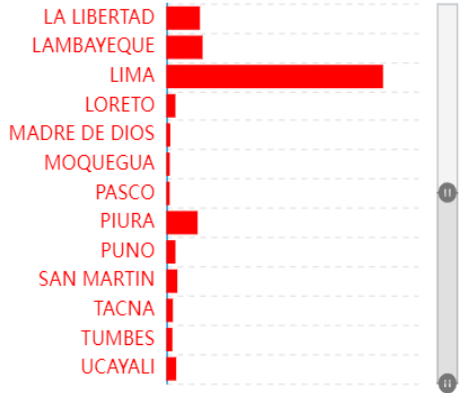

RESUMEN DEPARTAMENTAL

CANTIDAD DE DELITOS GEORREFERENCIADOS

Descripción: se muestra la cantidad de delitos georreferenciados por cada departamento del territorio nacional - Actualizado al 31.05.24

Leyenda

DELITOS GEORREFERENCIADOS:

DEPARTAMENTOS

PROVINCIAS

20mi
-78,664 -5,999 Grados