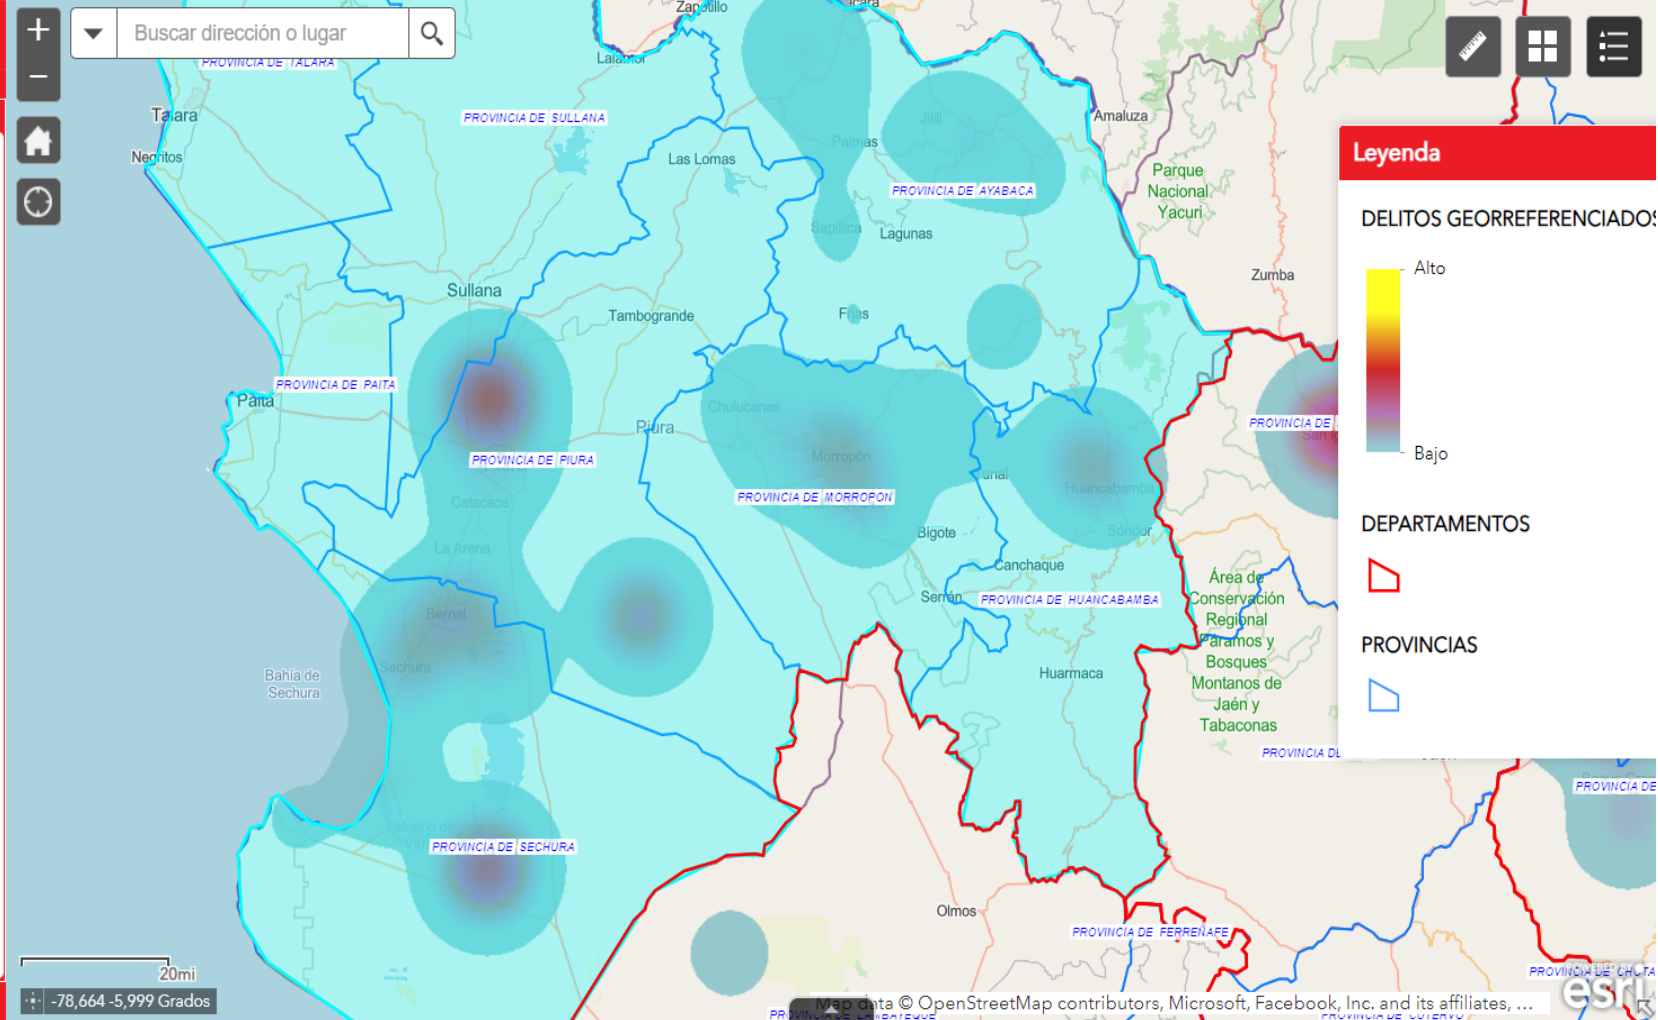

RESUMEN DEPARTAMENTAL

CANTIDAD DE DELITOS GEORREFERENCIADOS

Descripción: se muestra la cantidad de delitos georreferenciados por cada departamento del territorio nacional - Actualizado al 31.05.24

Leyenda

DELITOS GEORREFERENCIADOS:

DEPARTAMENTOS

PROVINCIAS

20mi
-78,664 -5,999 Grados